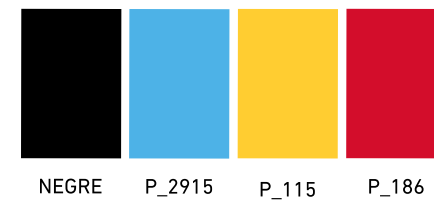

## Cartell corporatiu

Color  
Colors de referència per a reproducció

40 ANYS FENT PAÍS\_ COMUNITAT VALENCIANA 1982-2022  
Cartell corporatiu horitzontal

NEGRE P\_2915 P\_115 P\_186

Color  
Colors de referència per a reproducció