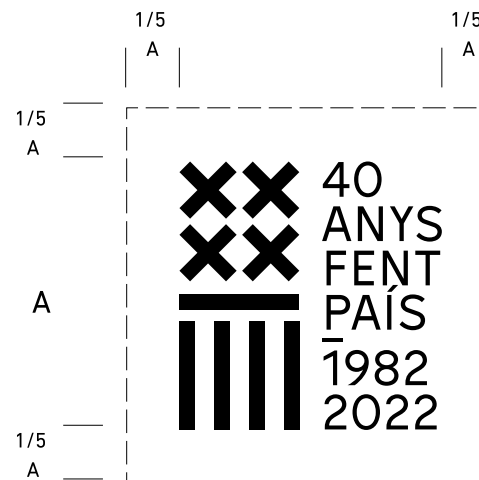

## Cartell corporatiu

Color  
Colors de referència per a reproducció

40 ANYS FENT PAÍS\_ COMUNITAT VALENCIANA 1982-2022  
Cartell corporatiu horitzontal

NEGRE P\_2915 P\_115 P\_186

Color  
Colors de referència per a reproducció

### Àrea de respecte

És obligatori respectar un espai perimetral de 1/5 de l'altura total, lliure d'elements gràfics al voltant del logotip

Grandària mínima recomanada

A = 1,2 mm.

NEGRE

ROIG P\_186