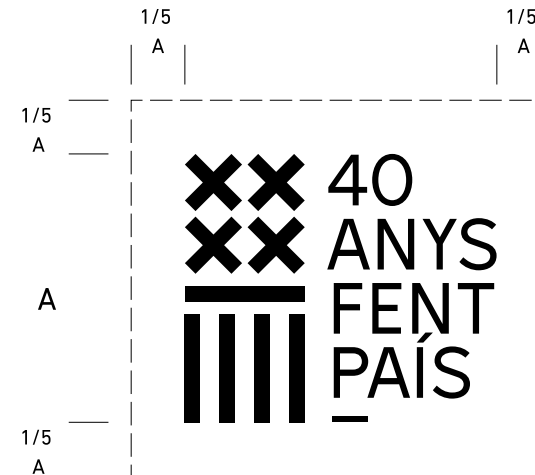

40 ANYS FENT PAÍS_ COMUNITAT VALENCIANA 1982-2022

Logotip bàsic 2 / Indicacions d'ús

Àrea de respecte

És obligatori respectar un espai perimetral de 1/5 de l'altura total, lliure d'elements gràfics al voltant del logotip

Grandària mínima recomanada
A = 1,2 mm.

NEGRE

ROIG P_186

Color

Els colors corporatius són el Negre i el Roig Pantone 186