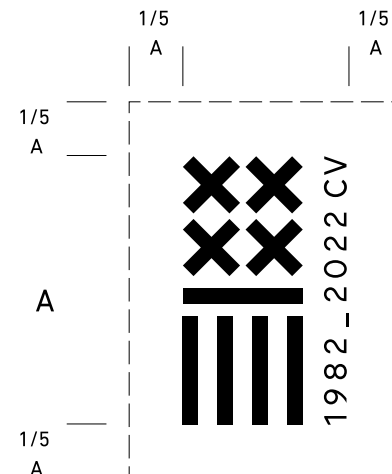

40 ANYS FENT PAÍS_ COMUNITAT VALENCIANA 1982-2022

Logotip bàsic 3 / Indicacions d'ús

Grandària mínima recomanada
A = 1,2 mm.

Àrea de respecte

És obligatori respectar un espai perimetral de 1/5 de l'altura total, lliure d'elements gràfics al voltant del logotip

NEGRE

ROIG P_186

Color

Els colors corporatius són el Negre i el Roig Pantone 186